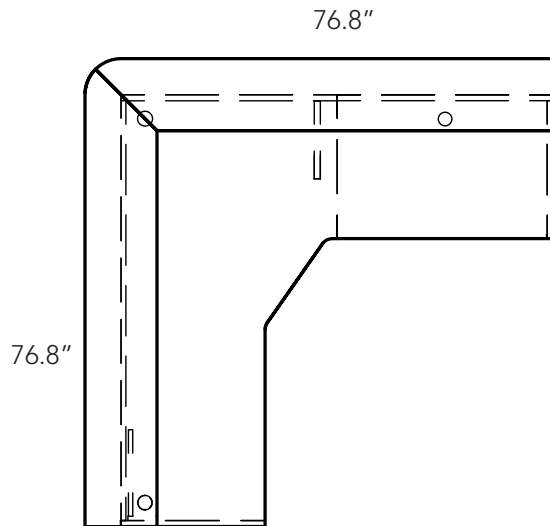

## Layout # 13A

23.6"

**ZA-28-7236**

RH Extended Corner Credenza Shell

**ZA-43-3624**

Return Shell

**OUT-INV7272CTA**

Corner Transaction Top