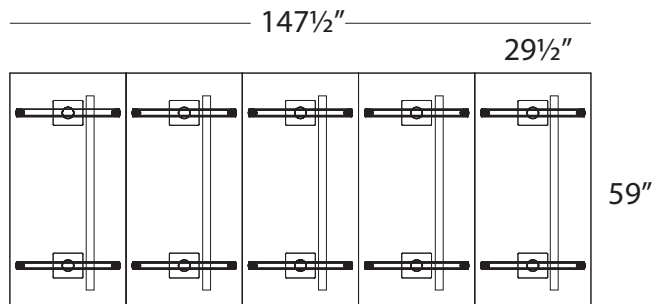

## Layout #33

INV-3060TOP x 5 60" Rectangular Top

900-TEE30 x 10 30" Tee Base

100-WSB-52 x 5 52" Stiffener Bar