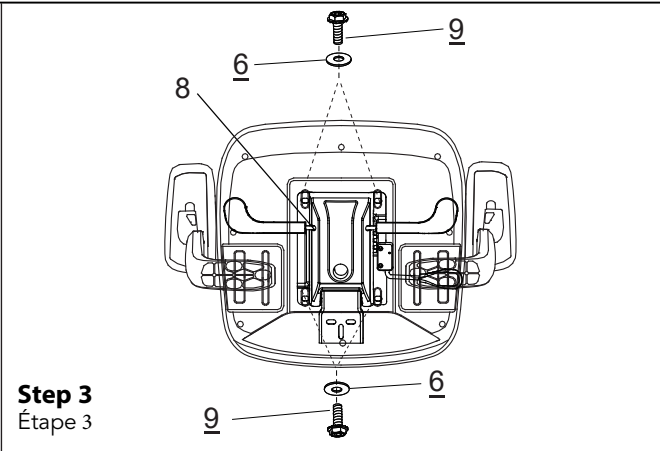

	NO.	1	2	3	4	5	6	7	8	9	10	11	12	13
Assembly Instruction Guide D'Assemblage	SKETCH ILLUSTRATION													
Model: HEM-MB Modèle: HEM-MB	SIZE TAILLE						M8X17MM	M6X50MM		M6X45MM		M8X14X2MM	M8X20MM	M6
	QTY.	1 pc	1 pc	5 pcs	1 pc	1pair/paire	13 pcs	6 pcs	1 pc	4 pcs	1 pc	3 pcs	3 pcs	1 pc